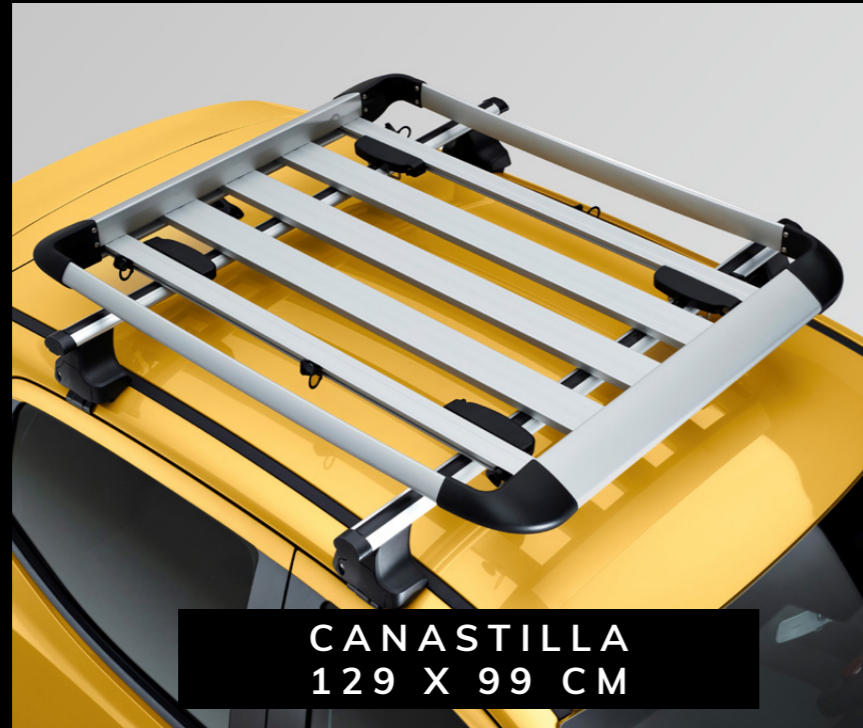

RED DE CARGA
HORIZONTAL

TAPETE DE VINIL DE
COBERTURA EXTENDIDA
EN NEGRO CON LOGO GMC

TAPETE DE VINIL DE
COBERTURA EXTENDIDA
EN NEGRO CON LOGO AT4

ORGANIZADOR DE
CAJUELA EN NEGRO
CON LOGO GMC

PRODUCTOS PARA CARGA EXTERIOR

RED DE CARGA 1.40 M

BARRAS DE TECHO
TRANSVERSALES EN NEGRO

CANASTILLA
129 X 99 CM

CONCHA
PORTAEQUIPAJE 320 L

PORTABICICLETAS
DE TECHO

RINES

EXTERIOR

INTERIOR