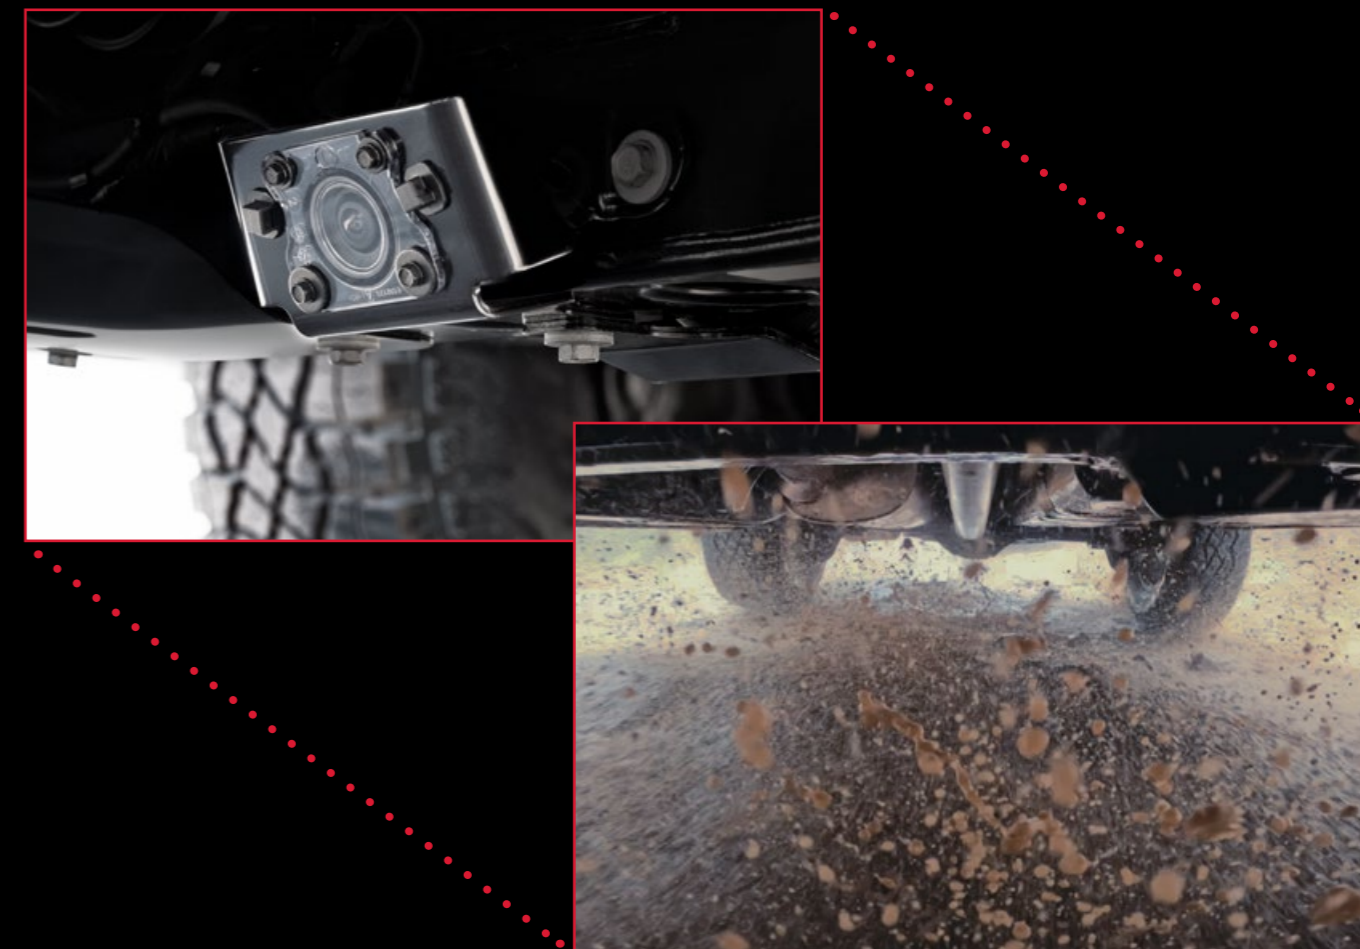

Disfruta de 4 modos de manejo diseñados para brindarte una experiencia de conducción única

- **MODO TERRENO**
- **MODO TODO TERRENO**
- **MODO NORMAL**
- **MODO REMOLQUE/ARRASTRE**

TECNOLOGÍA

GMC Canyon® ofrece más vistas de cámara que cualquier otro modelo, explora los alrededores hasta con 10 vistas envolventes.

Off-Road Performance Display: monitorea desde la pantalla central métricas en tiempo real de tus viajes, incluyendo estadísticas de fuerza G, altimetría y balanceo con animaciones digitales de primera clase.