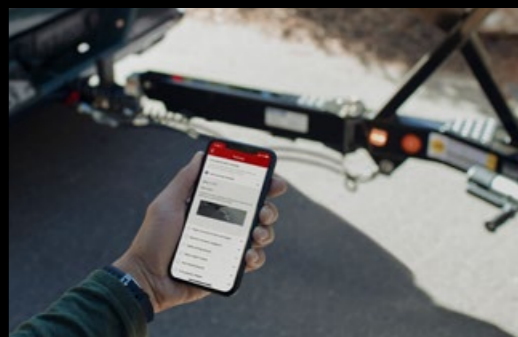

Entra a: <https://www.onstar.com.mx/> para conocer detalles y limitaciones. Los servicios varían de acuerdo al modelo y a las condiciones del sistema.

SEGURIDAD

GMC Canyon® es la pickup mediana premium más equipada, gracias a su tecnología avanzada que te mantendrá seguro en todo momento.

Con GMC Pro-Safety todos los caminos serán seguros.

REMOLQUE PROFESSIONAL GRADE

Gracias al conjunto de la cámara 360°, la aplicación móvil y la capacidad de control a través de la conexión con el remolque podrás:

- Monitorear la presión de llantas del remolque
- Monitorear el remolque a través de su centro de información
- Revisar sus frenos a través del control integrado
- Obtener 14 vistas diferentes de las cámaras