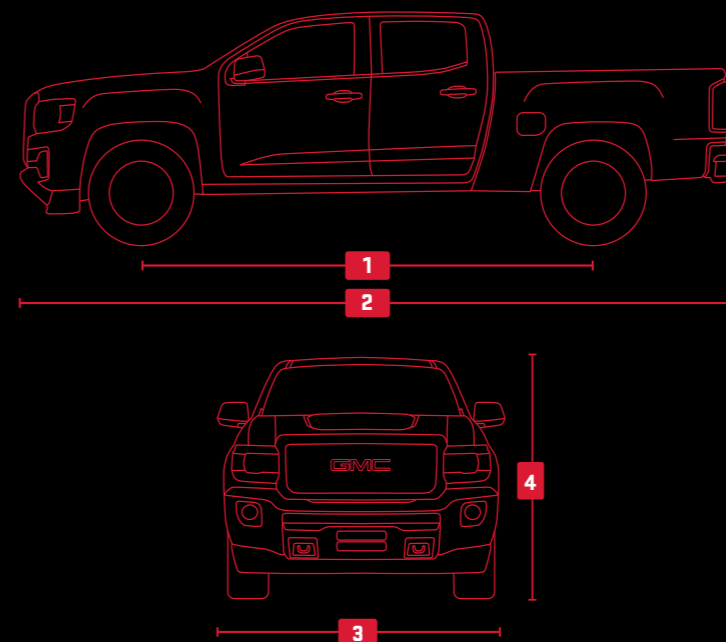

DESEMPEÑO

	AT4	DENALI
Motor turbomax® de 2.7L 310 HP de 4 cilindros y torque de 430 lb-pie con tracción 4WD	•	•
Transmisión de 8 velocidades	•	•
Frenos delanteros y traseros de disco con sistema ABS en las 4 ruedas	•	•
Control remolque con freno integrado	-	•
Suspensión todo terreno elevada en 2" (incluye asistente automático en descenso de pendientes, molduras protectoras en la parte inferior y emblemas)	•	•
Control de amortiguación continua / Continuous Damping Control	-	•
Tracción 4x4 (AWD y 4WD con selector)	•	•

NUEVA GMC CANYON® AT4 Y DENALI